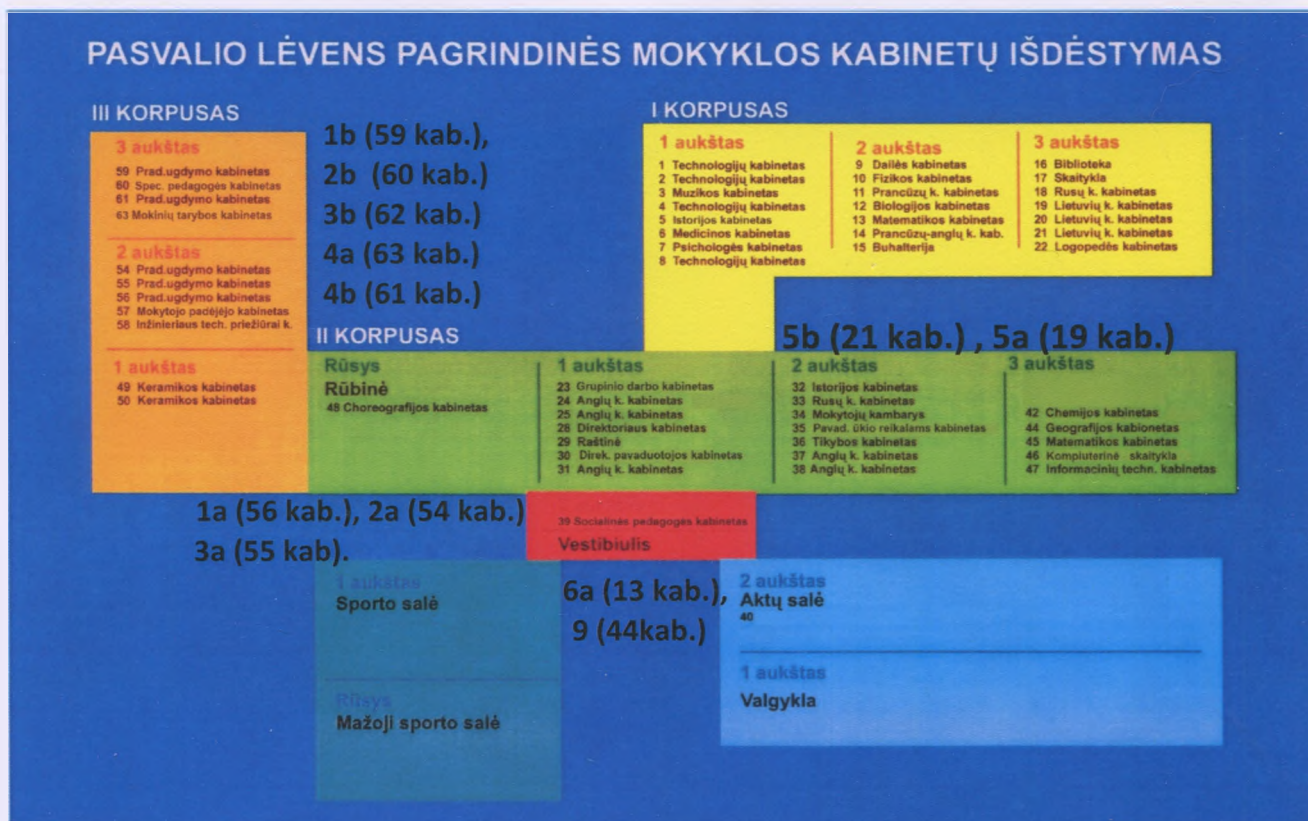

## Klasių įėjimas/išėjimas (kabinetai, lauko zonos)

**Pasvalio Lėvens pagrindinė mokykla**

**Pamokų laikas (nuo 2021-05-10)**

**1. 8.00 - 8.45**

Pertrauka 10 minučių

**2. 8.55 - 9.40**

Pertrauka 10 minučių

**3. 9.50 – 10.35**

Pertrauka 10 minučių

**4. 10.45 – 11.30**

Pertrauka 30 minučių

**5. 12.00 – 12.45**

Pertrauka 10 minutės

**6. 12.55 – 13.40**

Pertrauka 5 minutės

**7. 13.45 – 14.30**

**MOKINIŲ PIETAVIMO VALGYKLOJE LAIKAS  
(Lėvens pagrindinėje mokykloje)**

10.15 – 1a

10.25 – 1b

10.35 - 2a, 3a

10.45 – 2b, 3b

11.20 – 4a, 4b

11.30 – 5a, 5b

11.40 – 6a